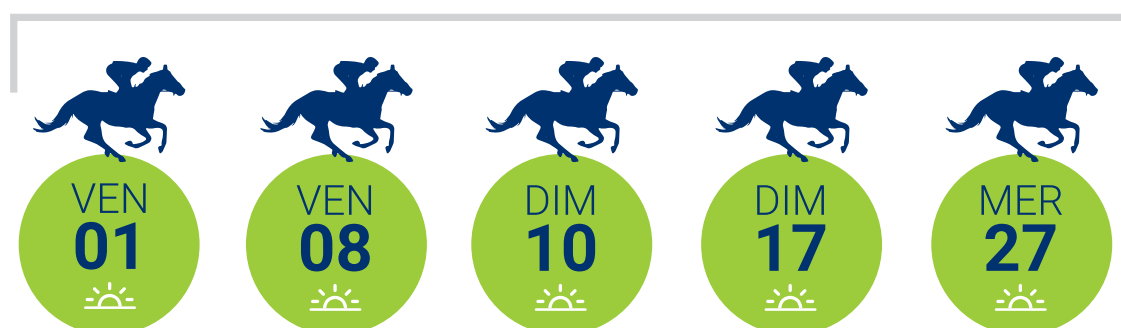

JANVIER

FÉVRIER

MARS

JUILLET

AOÛT

SEPTEMBRE

OCTOBRE

NOVEMBRE

DÉCEMBRE

Diurne

Semi-nocturne

Nocturne

Horaires confirmés à J-2

GALOP

TROT

NATIONALE