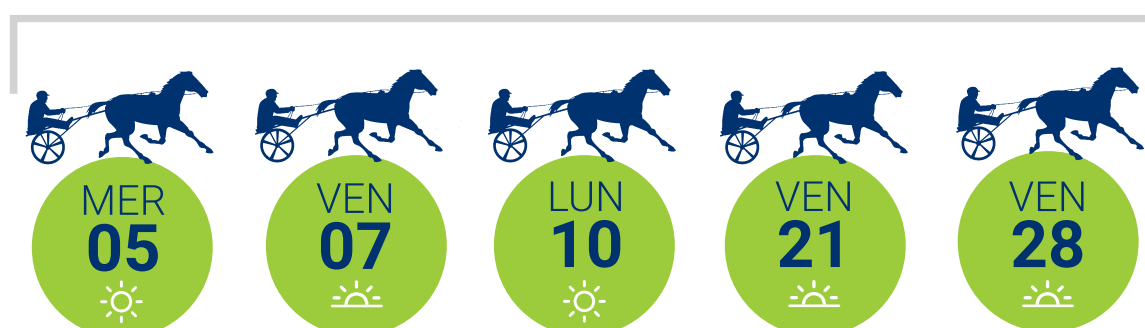

JANVIER

FÉVRIER

MARS

JUILLET

AOÛT

SEPTEMBRE

OCTOBRE

NOVEMBRE

DÉCEMBRE

Diurne

Semi-nocturne

Nocturne

Horaires confirmés à J-2

GALOP

TROT

NATIONALE